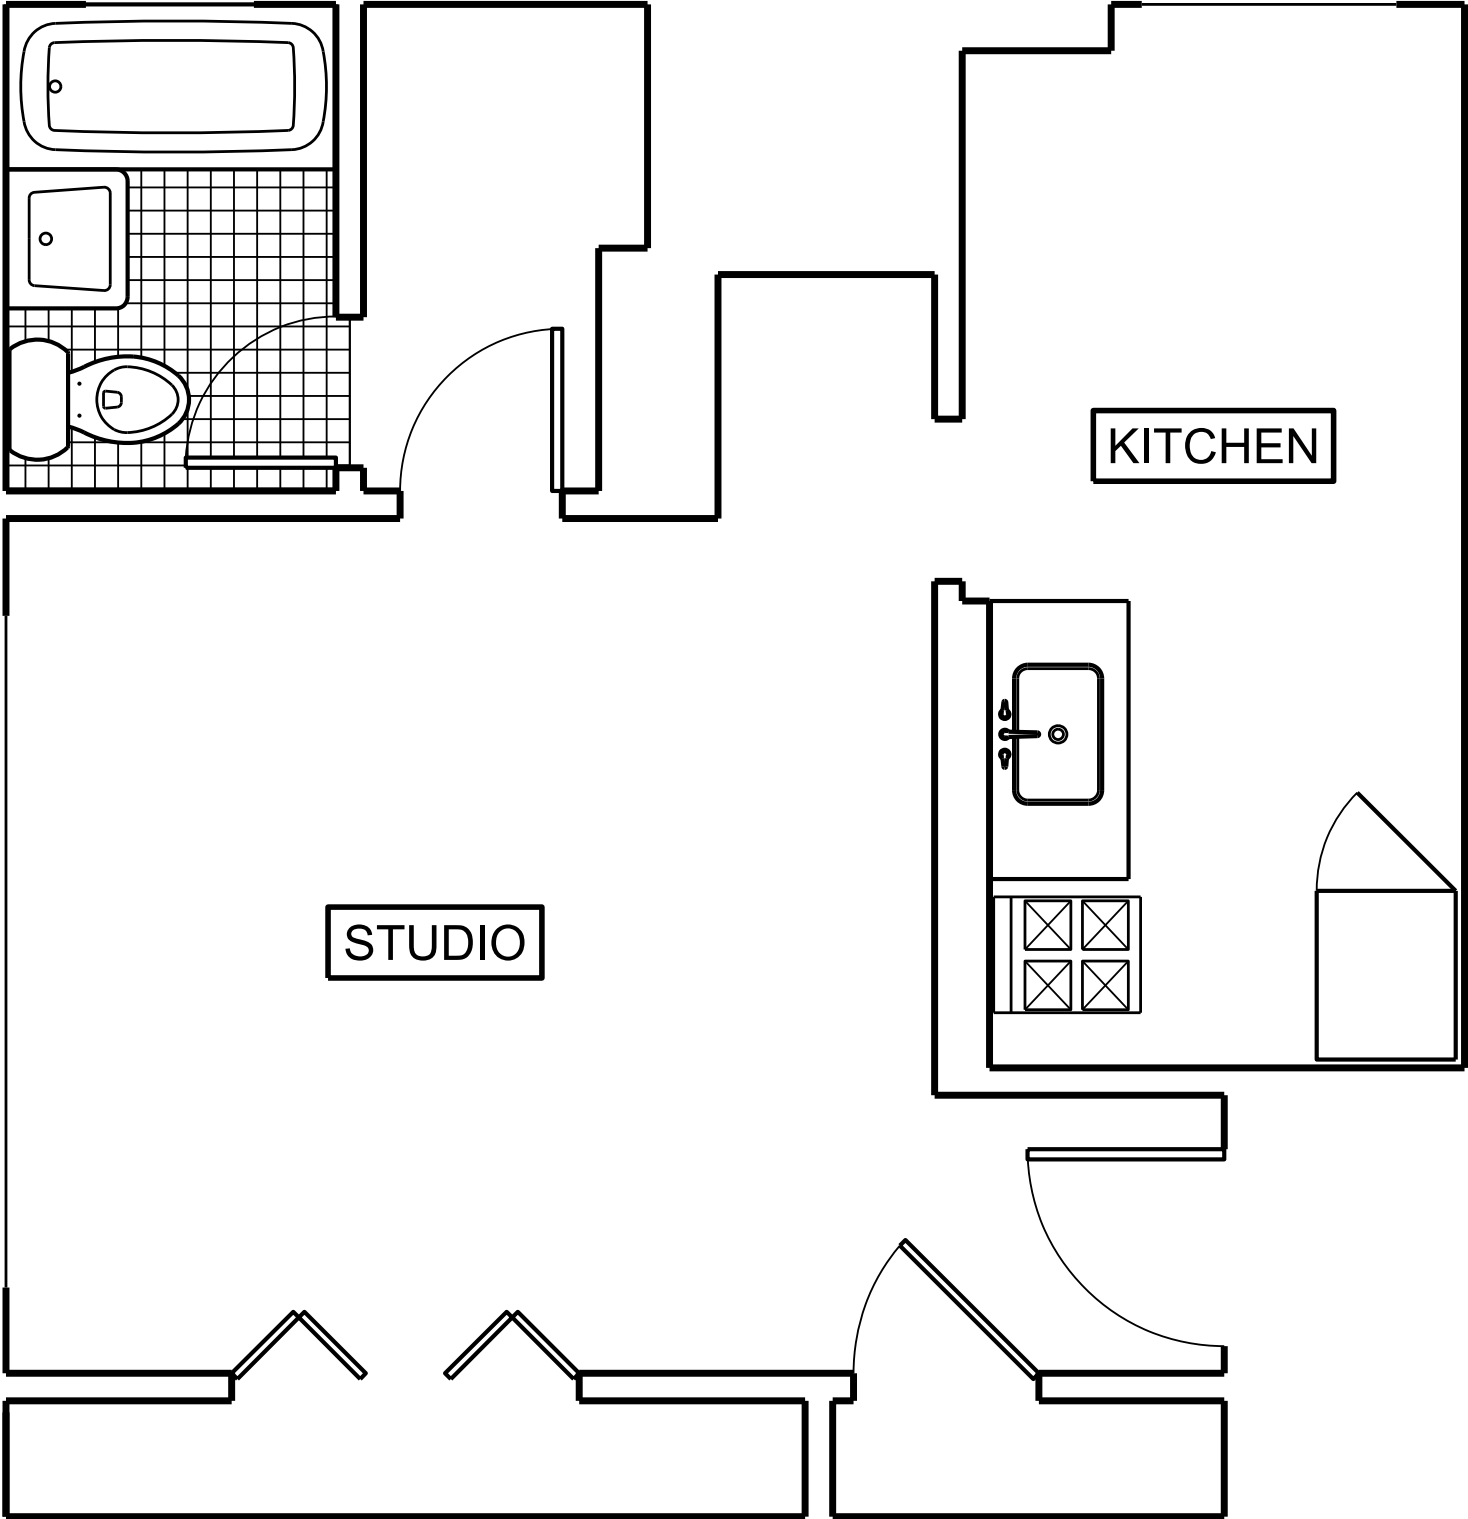

NOVO ♦ PROPERTIES

6720 S Jeffery Blvd | Chicago, IL 60649

O: 773-808-2041 | f: 773-675-1056

Est. 340 sq.ft.

NOVO ♦ PROPERTIES

6720 S Jeffery Blvd | Chicago, IL 60649

O: 773-808-2041 | f: 773-675-1056

Est. 408 sq.ft.