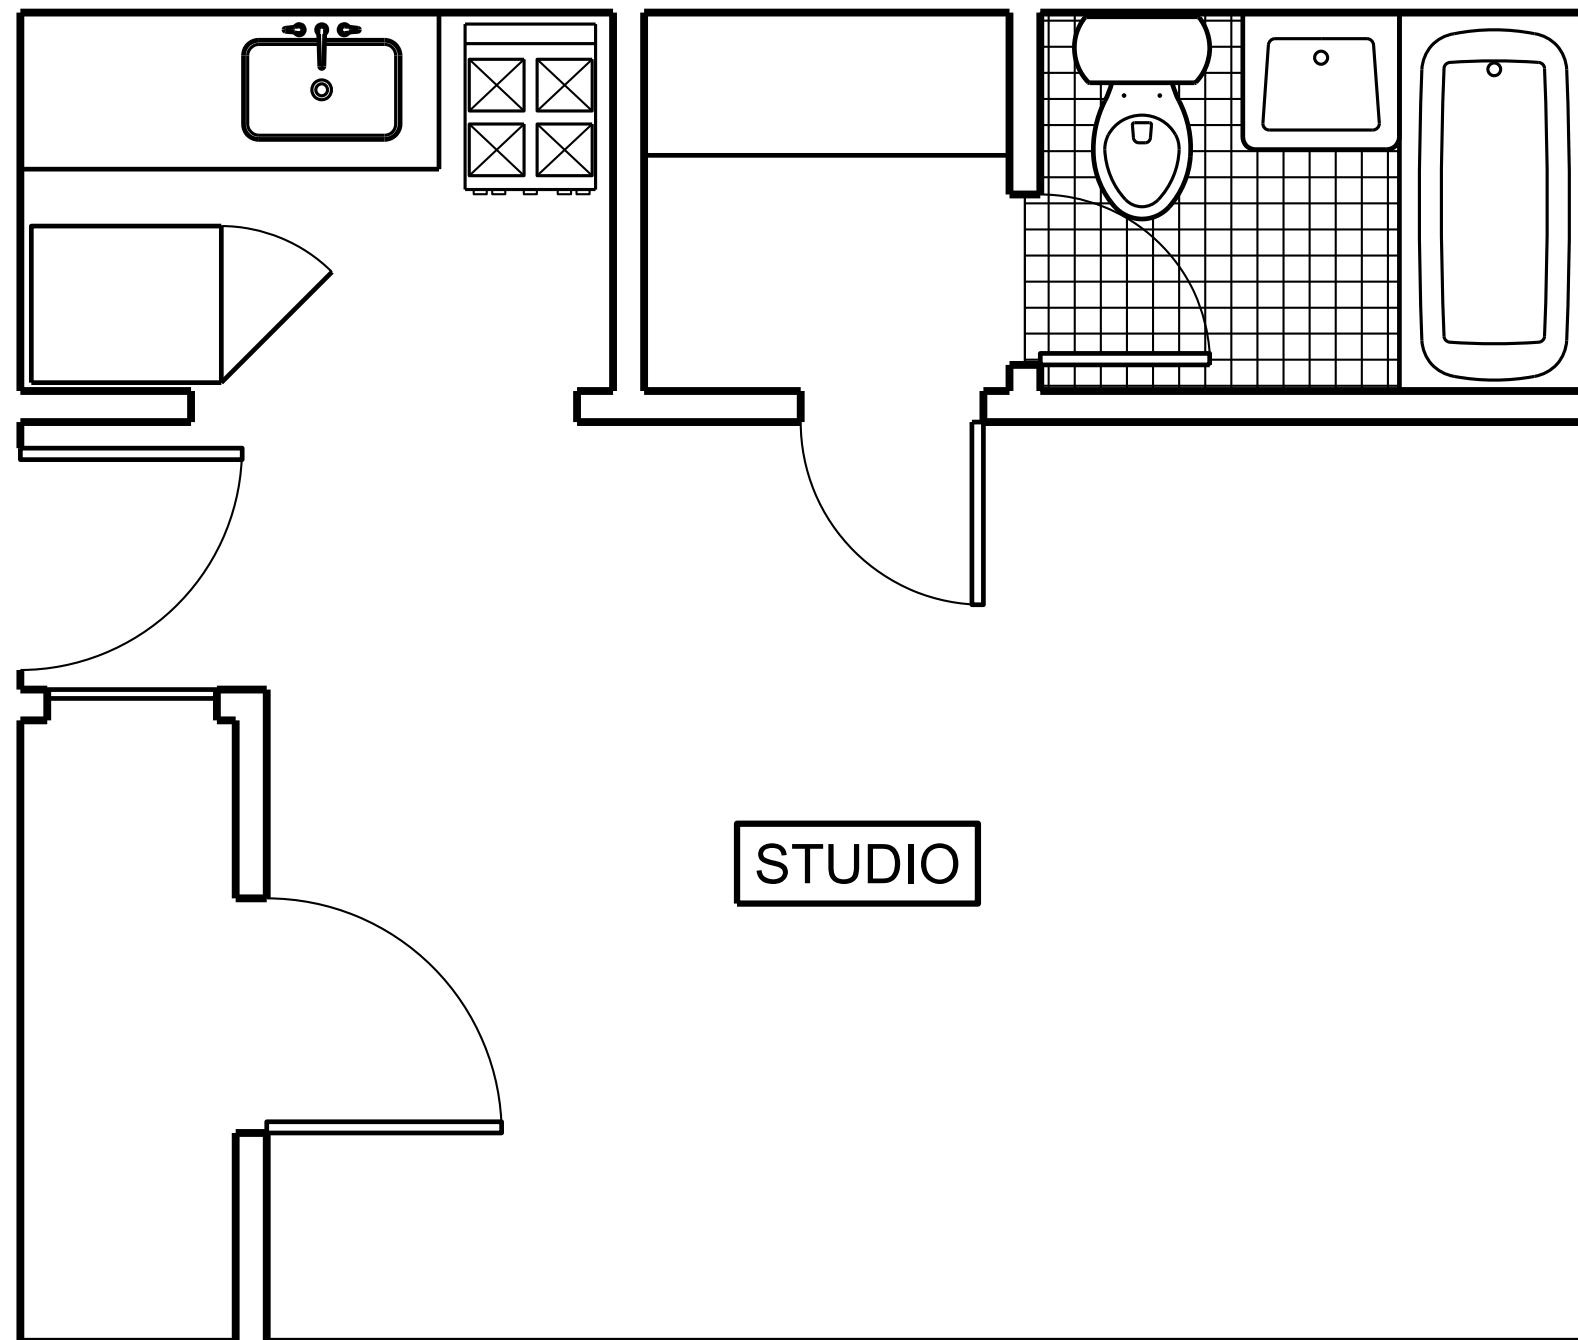

NOVO ♦ PROPERTIES

6720 S Jeffery Blvd | Chicago, IL 60649

O: 773-808-2041 | f: 773-675-1056

Est. 340 sq.ft.

NOVO ♦ PROPERTIES

6720 S Jeffery Blvd | Chicago, IL 60649

O: 773-808-2041 | f: 773-675-1056

Est. 408 sq.ft.