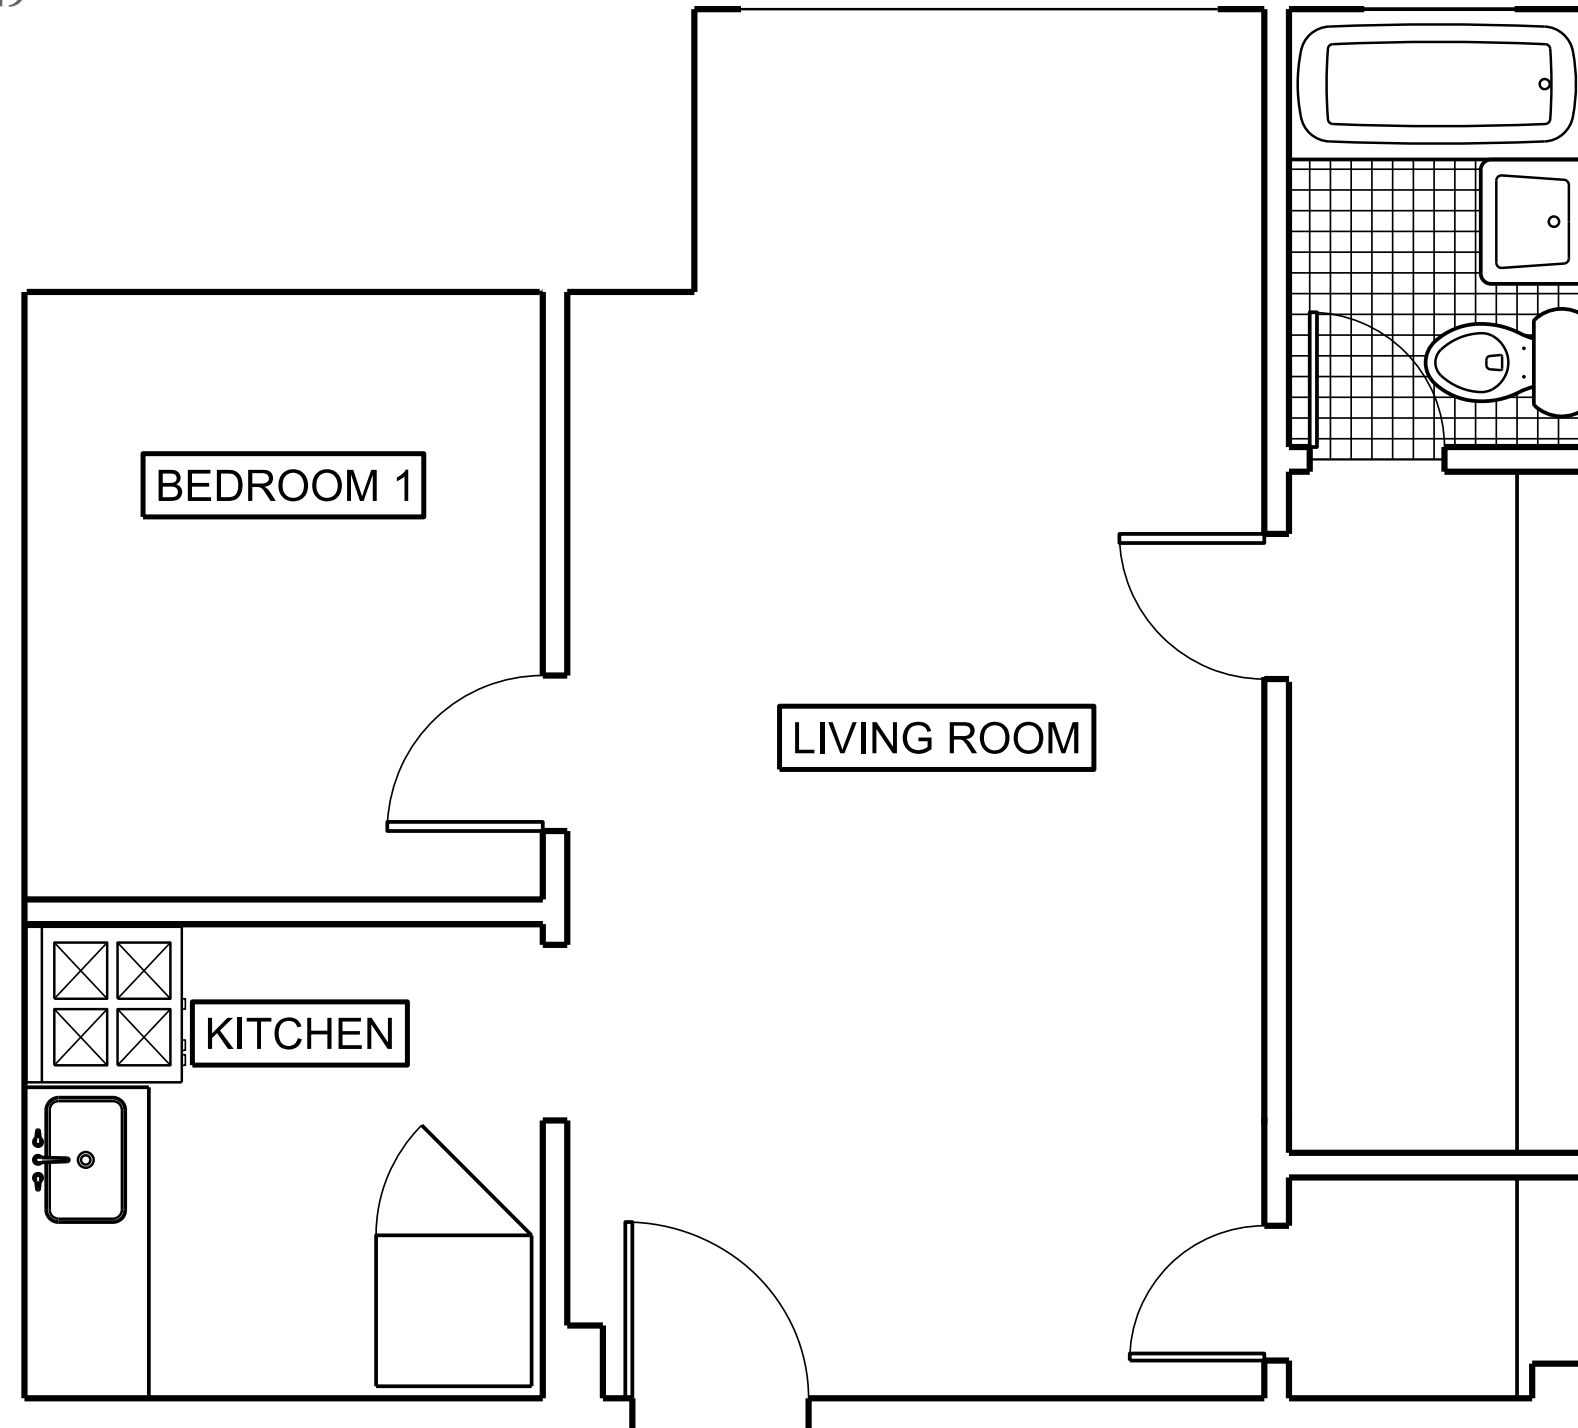

NOVO ♦ PROPERTIES

6720 S Jeffery Blvd | Chicago, IL 60649
O: 773-808-2041 | f: 773-675-1056

Est. 400 sq.ft.

NOVO ♦ PROPERTIES

6720 S Jeffery Blvd | Chicago, IL 60649

O: 773-808-2041 | f: 773-675-1056

Est. 512 sq.ft.