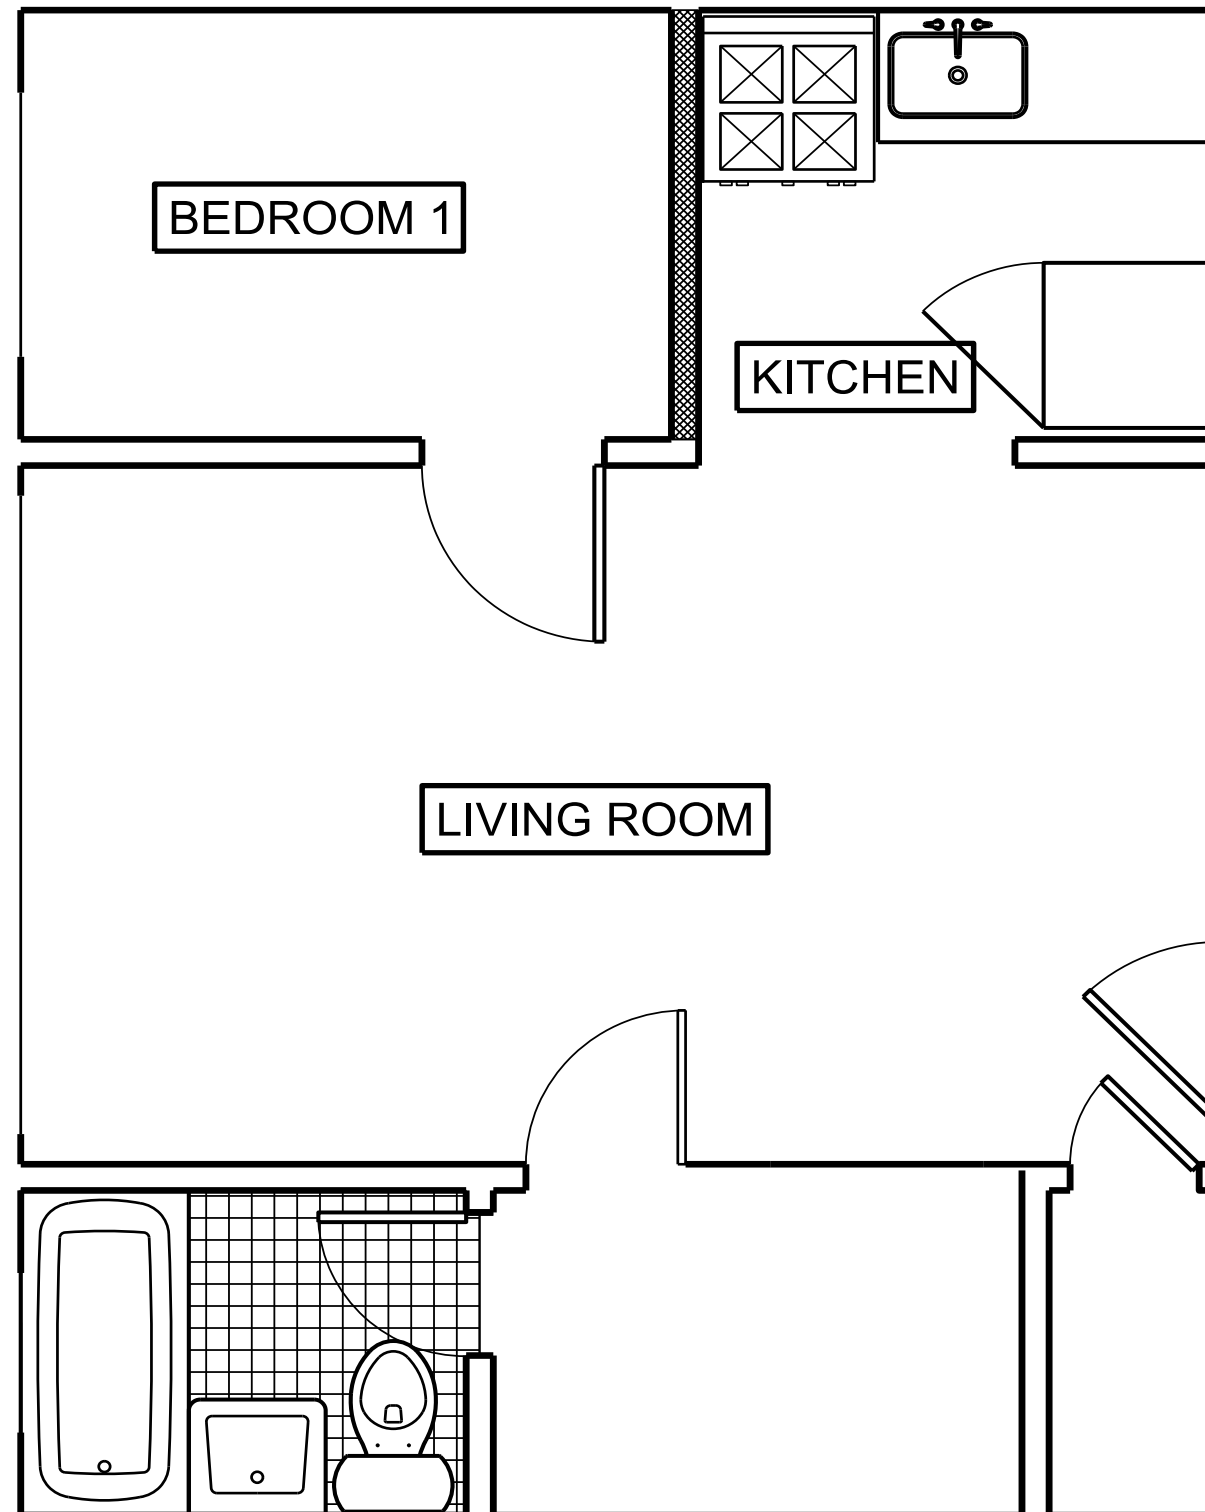

NOVO ♦ PROPERTIES

6720 S Jeffery Blvd | Chicago, IL 60649
O: 773-808-2041 | f: 773-675-1056

Est. 400 sq.ft.

NOVO ♦ PROPERTIES

6720 S Jeffery Blvd | Chicago, IL 60649

O: 773-808-2041 | f: 773-675-1056

Est. 512 sq.ft.